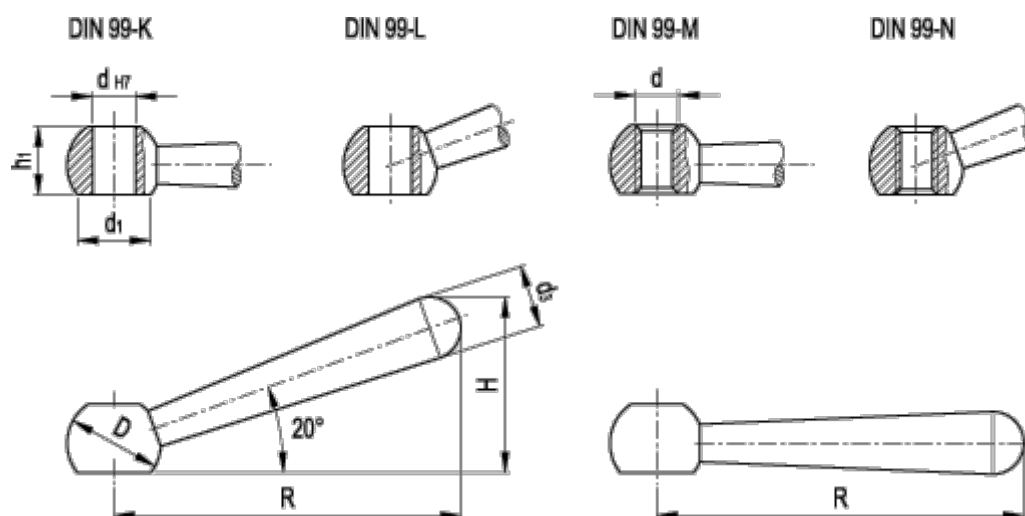

Varenummer: 20410281
Beskrivelse: E+G Keglegreb
DIN 99-100-B 12-K

Mål

B = 18.5
d2 = B 12
d3 = 16
d4 = 20.0
d5 = 25
h = 47.0
l1 = 100
l2 = 95